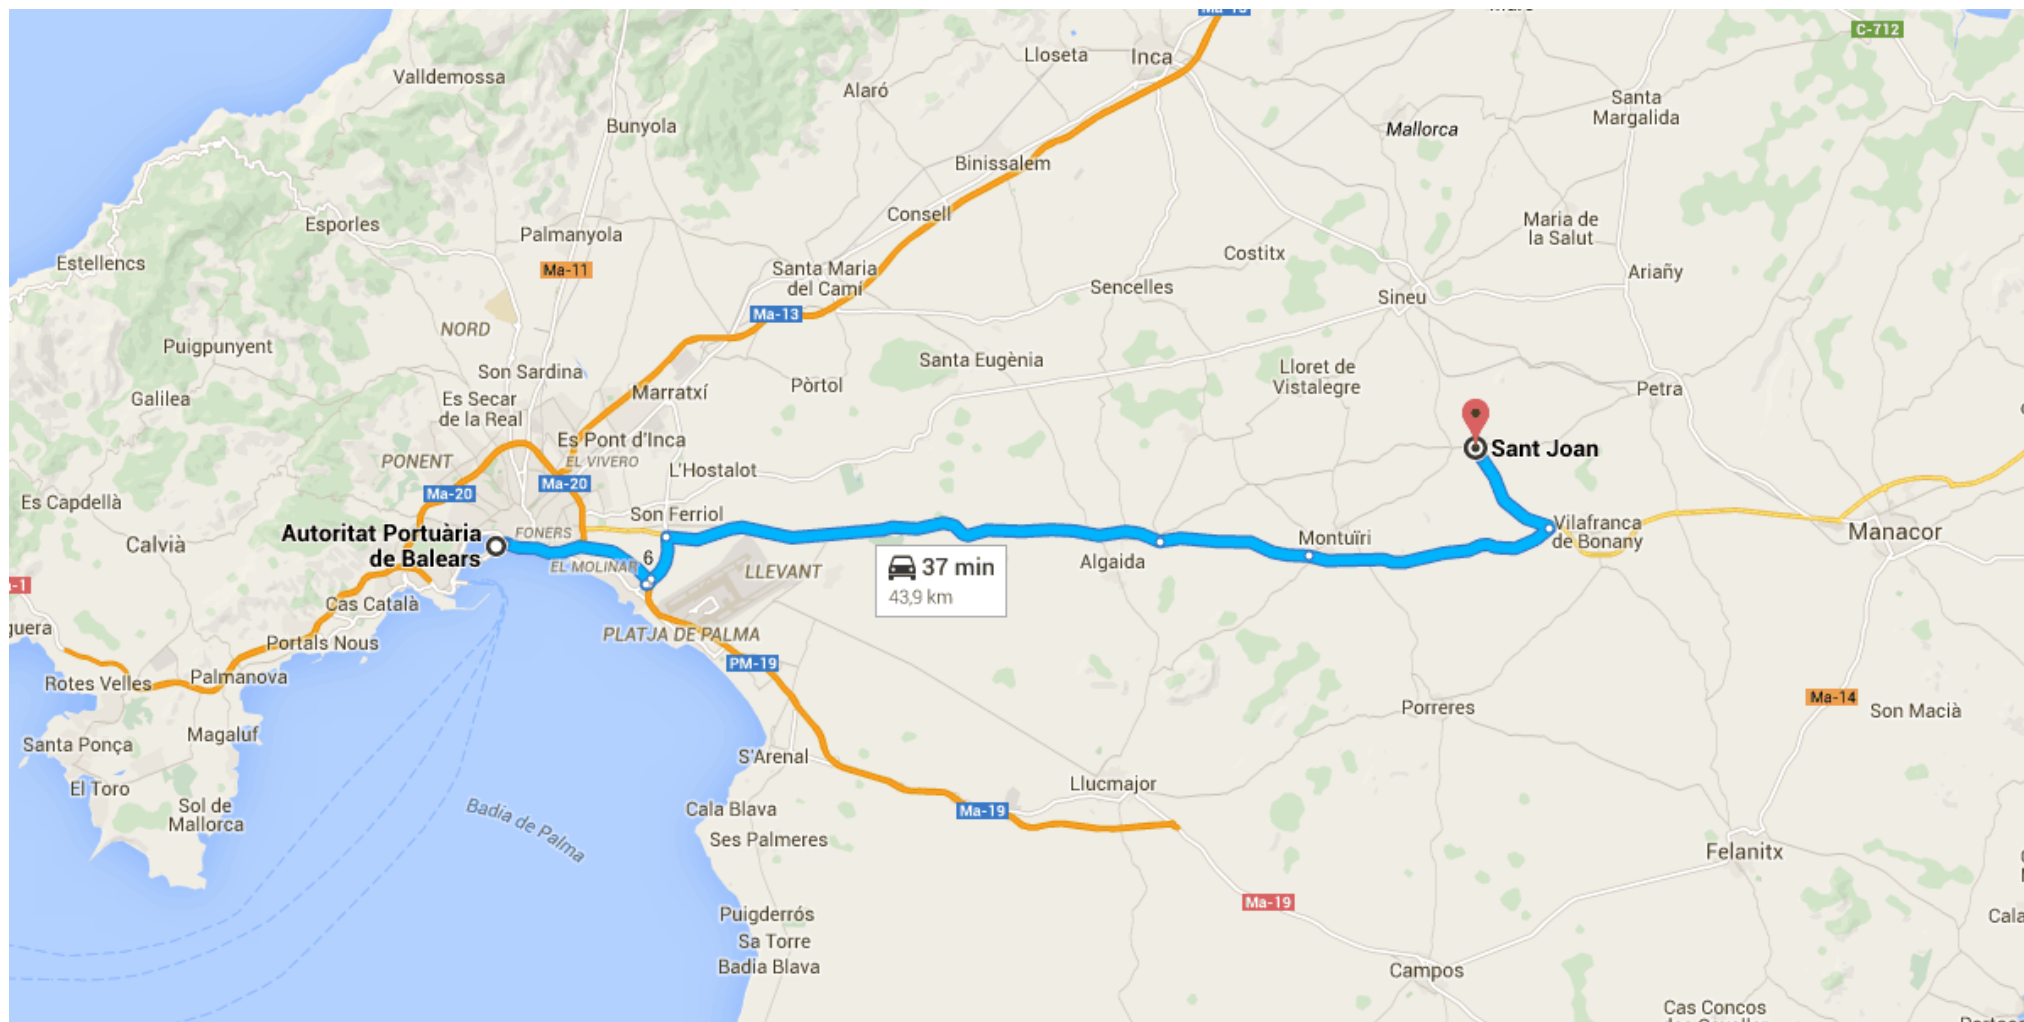

En cotxe 43,9 km, 36 min

Indicacions des de Autoritat Portuària de Balears fins a Sant Joan

○ Autoritat Portuària de Balears

Moll Vell, 3-5, 07012 Palma, Illes Balears

Seguiu la Autovia Autopista de Levante/Ma-19 i Carrer del

Cardenal Rossell/MA-30 cap a Ma-15

8,1 km/9 min

- ↑ 1. Direcció **sud-oest** de **Carrer Muelle** cap a **Calle Rama Corta Nte Muell**
 _____ 53 m
- ↶ 2. Gireu lleugerament a l'**esquerra** per continuar per **Carrer Muelle**.
 _____ 280 m
- ↷ 3. Gireu a la **dreta** i seguiu per **Carrer Muelle**.
 _____ 15 m
- ↶ 4. Gireu a l'**esquerra** a la 1a cruïlla per **Camino de la Escollera**
 _____ 90 m
- ↷ 5. Gireu a la **dreta** per **Autovia Autopista de Levante/Ma-19**
 _____ 5,6 km
- ↷ 6. Preneu la sortida **6** cap a **MA-30/Inca**.
 _____ 130 m
- 📍 7. A la rotonda, agafeu la **primera** sortida per **Carrer del Cardenal Rossell/MA-30**.
 _____ 250 m
- 📍 8. A la rotonda, preneu la **segona** sortida i continueu per **Carrer del Cardenal Rossell/MA-30**.
 _____ 1,7 km

Seguiu la Ma-15 cap a PMV-3222

31,7 km/21 min

- 📍 9. A la rotonda, agafeu la **primera** sortida per **Ma-15**.
 _____ 17,6 km
- 📍 10. A la rotonda, preneu la **segona** sortida i continueu per **Ma-15**.
 _____ 5,3 km

11. A la rotonda, preneu la **segona** sortida i continueu per **Ma-15**.

8,8 km

- Seguiu la **PMV-3222** cap a **Carrer de Bellavista** a Sant Joan

4,1 km/6 min

12. A la rotonda, agafeu la **quarta** sortida per **PMV-3222**.