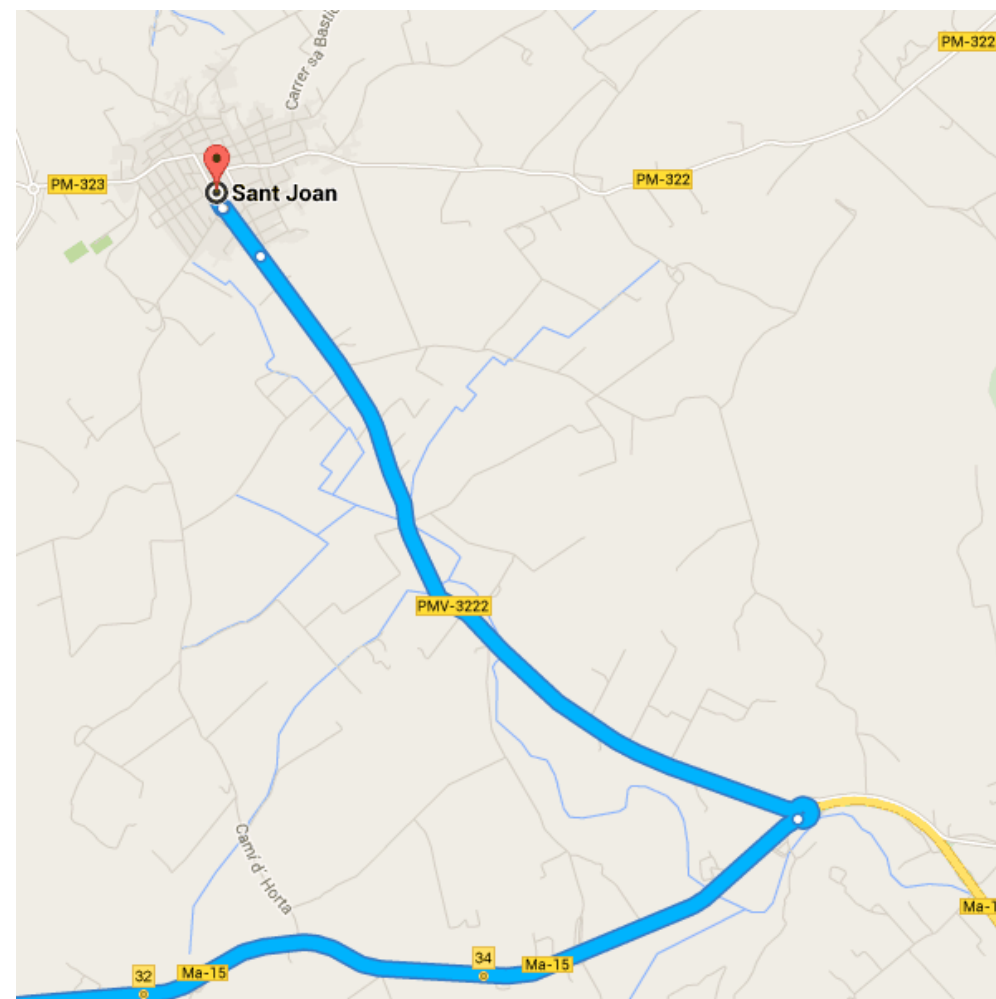

1. ↶ 14. Gireu a l'esquerra per Carrer de Consolació 9 m
2. ↷ 15. Gireu a la dreta per Carrer de Bellavista 75 m

📍 Sant Joan

Illes Balears

Aquestes indicacions només serveixen per planificar el trajecte. És possible que les condicions de l'itinerari siguin diferents a les indicades al mapa a causa de factors com ara el trànsit, el temps, obres, etc. Us recomanem tenir-ho en compte per planificar la ruta. Heu de respectar els senyals i les advertències de la carretera.