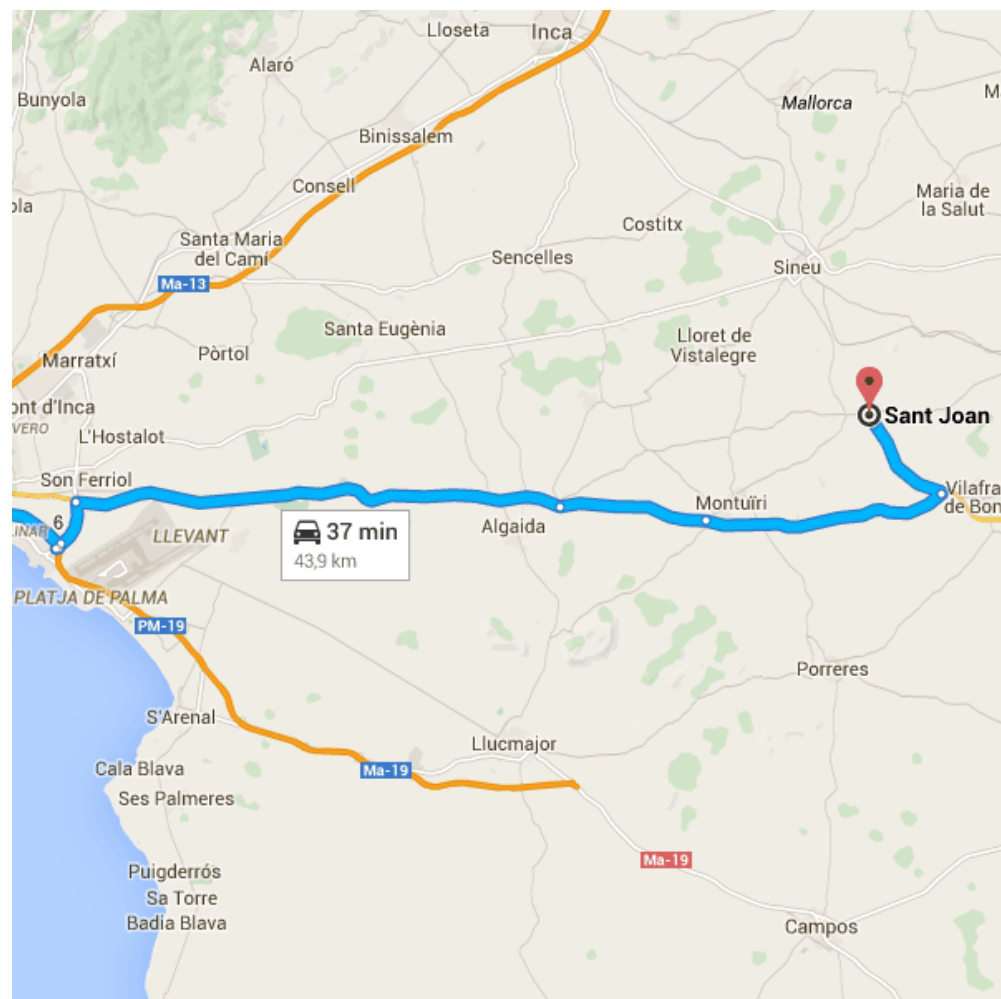

En cotxe 43,9 km, 36 min

Indicacions des de Autoritat Portuària de Balears fins a Sant Joan

○ Autoritat Portuària de Balears

Moll Vell, 3-5, 07012 Palma, Illes Balears

Seguiu la Autovia Autopista de Levante/Ma-19 i Carrer del

Cardenal Rossell/MA-30 cap a Ma-15

8,1 km/9 min

- ↑ 1. Direcció **sud-oest** de **Carrer Muelle** cap a **Calle Rama Corta Nte Muell**
 _____ 53 m
- ↶ 2. Gireu lleugerament a l'**esquerra** per continuar per **Carrer Muelle**.
 _____ 280 m
- ↷ 3. Gireu a la **dreta** i seguiu per **Carrer Muelle**.
 _____ 15 m
- ↶ 4. Gireu a l'**esquerra** a la 1a cruïlla per **Camino de la Escollera**
 _____ 90 m
- ↷ 5. Gireu a la **dreta** per **Autovia Autopista de Levante/Ma-19**
 _____ 5,6 km
- ↷ 6. Preneu la sortida **6** cap a **MA-30/Inca**.
 _____ 130 m
- 📍 7. A la rotonda, agafeu la **primera** sortida per **Carrer del Cardenal Rossell/MA-30**.
 _____ 250 m
- 📍 8. A la rotonda, preneu la **segona** sortida i continueu per **Carrer del Cardenal Rossell/MA-30**.
 _____ 1,7 km

Seguiu la Ma-15 cap a PMV-3222

31,7 km/21 min

- 📍 9. A la rotonda, agafeu la **primera** sortida per **Ma-15**.
 _____ 17,6 km
- 📍 10. A la rotonda, preneu la **segona** sortida i continueu per **Ma-15**.
 _____ 5,3 km

11. A la rotonda, preneu la **segona** sortida i continueu per **Ma-15**.

8,8 km

- Seguiu la **PMV-3222** cap a **Carrer de Bellavista** a Sant Joan

4,1 km/6 min

12. A la rotonda, agafeu la **quarta** sortida per **PMV-3222**.