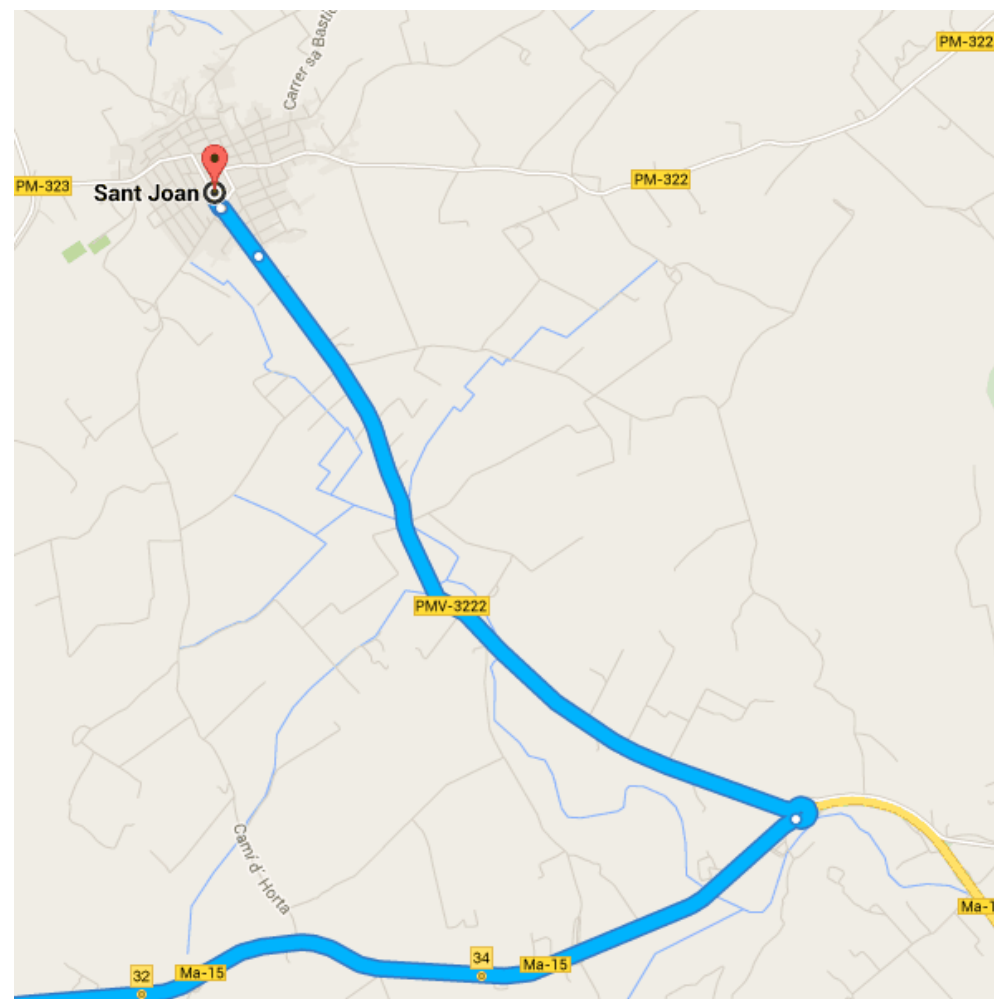

1. ↶ 13. Gireu a l'esquerra per Carrer de Consolació 9 m
2. ↷ 14. Gireu a la dreta per Carrer de Bellavista 75 m

📍 Sant Joan

Illes Balears

Aquestes indicacions només serveixen per planificar el trajecte. És possible que les condicions de l'itinerari siguin diferents a les indicades al mapa a causa de factors com ara el trànsit, el temps, obres, etc. Us recomanem tenir-ho en compte per planificar la ruta. Heu de respectar els senyals i les advertències de la carretera.