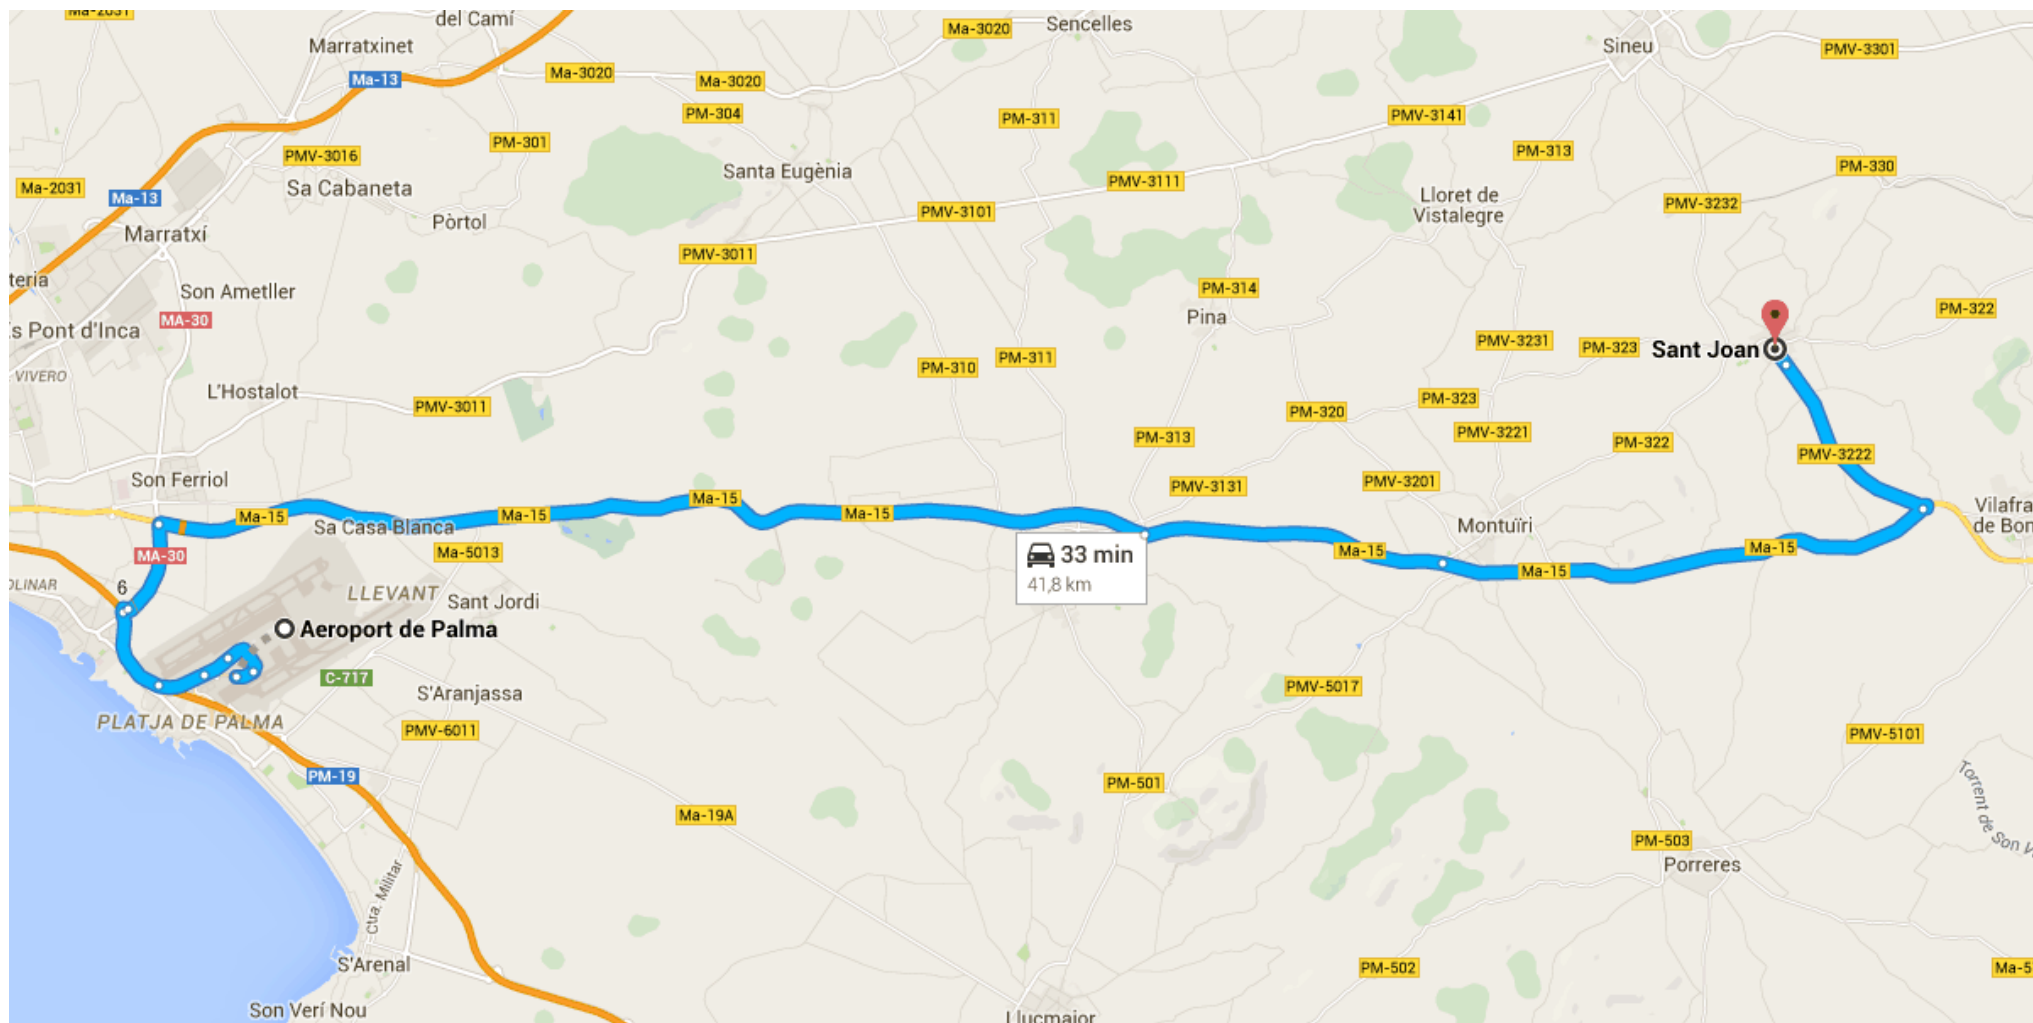

Indicacions des de Aeroport de Palma fins a Sant Joan

o Aeroport de Palma

07611 Palma de Mallorca, Illes Balears

Agafeu **Ma-19** des de Disseminat Aeropuerto son Sant Jo

2,5 km/3 min

- ↑ 1. Direcció est cap a Disseminat Aeropuerto son Sant Jo
350 m
- ↙ 2. Gireu cap a l'esquerra per Disseminat Aeropuerto son Sant Jo
800 m
- ↑ 3. Continueu per Autovia Autopista de Levante
500 m
- ↘ 4. Manteniu-vos a la **dreta** a la bifurcació, seguiu les indicacions de **Palma** i incorporeu-vos a **Ma-19**
850 m

Seguiu la Ma-15 cap a PMV-3222

35,2 km/24 min

- ↑ 5. Incorporeu-vos a **Ma-19**.
1,6 km
- ↘ 6. Preneu la sortida 6 cap a **Ma-30/Inca**.
170 m

- 7. A la rotonda, agafeu la **tercera** sortida per **Carrer del Cardenal Rossell/MA-30**.
_____ 1,7 km
- 8. A la rotonda, agafeu la **primera** sortida per **Ma-15**.
_____ 17,6 km
- 9. A la rotonda, preneu la **segona** sortida i continueu per **Ma-15**.
_____ 5,3 km
- 10. A la rotonda, preneu la **segona** sortida i continueu per **Ma-15**.
_____ 8,8 km

Seguiu la **PMV-3222** cap a **Carrer de Bellavista** a Sant Joan

_____ 4,1 km/6 min

- 11. A la rotonda, agafeu la **quarta** sortida per **PMV-3222**.
_____ 3,8 km
- 12. Continueu per **Carrer de Manacor**
_____ 270 m

- ↶ 13. Gireu a l'esquerra per Carrer de Consolació 9 m
- ↷ 14. Gireu a la dreta per Carrer de Bellavista 75 m

📍 Sant Joan

Illes Balears

Aquestes indicacions només serveixen per planificar el trajecte. És possible que les condicions de l'itinerari siguin diferents a les indicades al mapa a causa de factors com ara el trànsit, el temps, obres, etc. Us recomanem tenir-ho en compte per planificar la ruta. Heu de respectar els senyals i les advertències de la carretera.