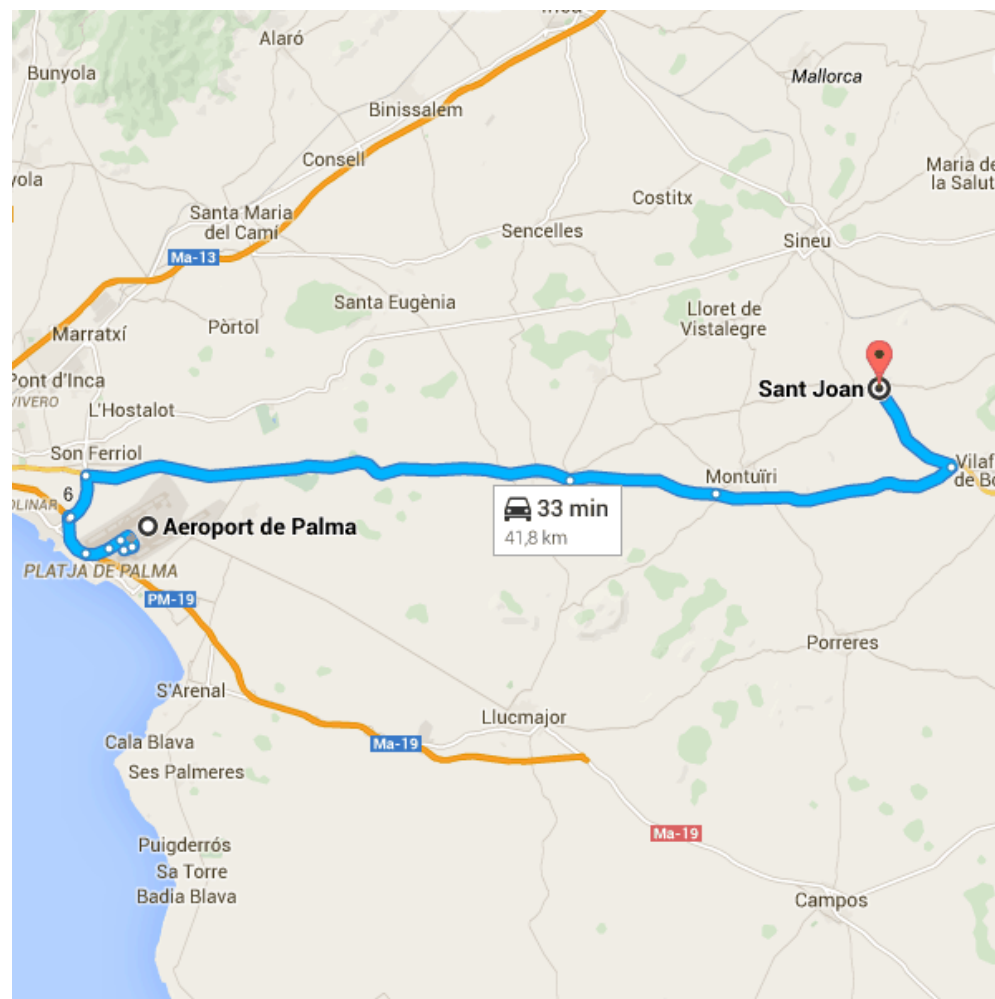

Indicacions des de Aeroport de Palma fins a Sant Joan

o Aeroport de Palma

07611 Palma de Mallorca, Illes Balears

Agafeu **Ma-19** des de Disseminat Aeropuerto son Sant Jo

2,5 km/3 min

- ↑ 1. Direcció est cap a Disseminat Aeropuerto son Sant Jo
350 m
- ↙ 2. Gireu cap a l'esquerra per Disseminat Aeropuerto son Sant Jo
800 m
- ↑ 3. Continueu per Autovia Autopista de Levante
500 m
- ↘ 4. Manteniu-vos a la **dreta** a la bifurcació, seguiu les indicacions de **Palma** i incorporeu-vos a **Ma-19**
850 m

Seguiu la Ma-15 cap a PMV-3222

35,2 km/24 min

- ↑ 5. Incorporeu-vos a **Ma-19**.
1,6 km
- ↘ 6. Preneu la sortida 6 cap a **Ma-30/Inca**.
170 m

- 7. A la rotonda, agafeu la **tercera** sortida per **Carrer del Cardenal Rossell/MA-30**.
_____ 1,7 km
- 8. A la rotonda, agafeu la **primera** sortida per **Ma-15**.
_____ 17,6 km
- 9. A la rotonda, preneu la **segona** sortida i continueu per **Ma-15**.
_____ 5,3 km
- 10. A la rotonda, preneu la **segona** sortida i continueu per **Ma-15**.
_____ 8,8 km

Seguiu la **PMV-3222** cap a **Carrer de Bellavista** a Sant Joan

_____ 4,1 km/6 min

- 11. A la rotonda, agafeu la **quarta** sortida per **PMV-3222**.
_____ 3,8 km
- 12. Continueu per **Carrer de Manacor**
_____ 270 m

- ↶ 13. Gireu a l'esquerra per Carrer de Consolació 9 m
- ↷ 14. Gireu a la dreta per Carrer de Bellavista 75 m

📍 Sant Joan

Illes Balears

Aquestes indicacions només serveixen per planificar el trajecte. És possible que les condicions de l'itinerari siguin diferents a les indicades al mapa a causa de factors com ara el trànsit, el temps, obres, etc. Us recomanem tenir-ho en compte per planificar la ruta. Heu de respectar els senyals i les advertències de la carretera.