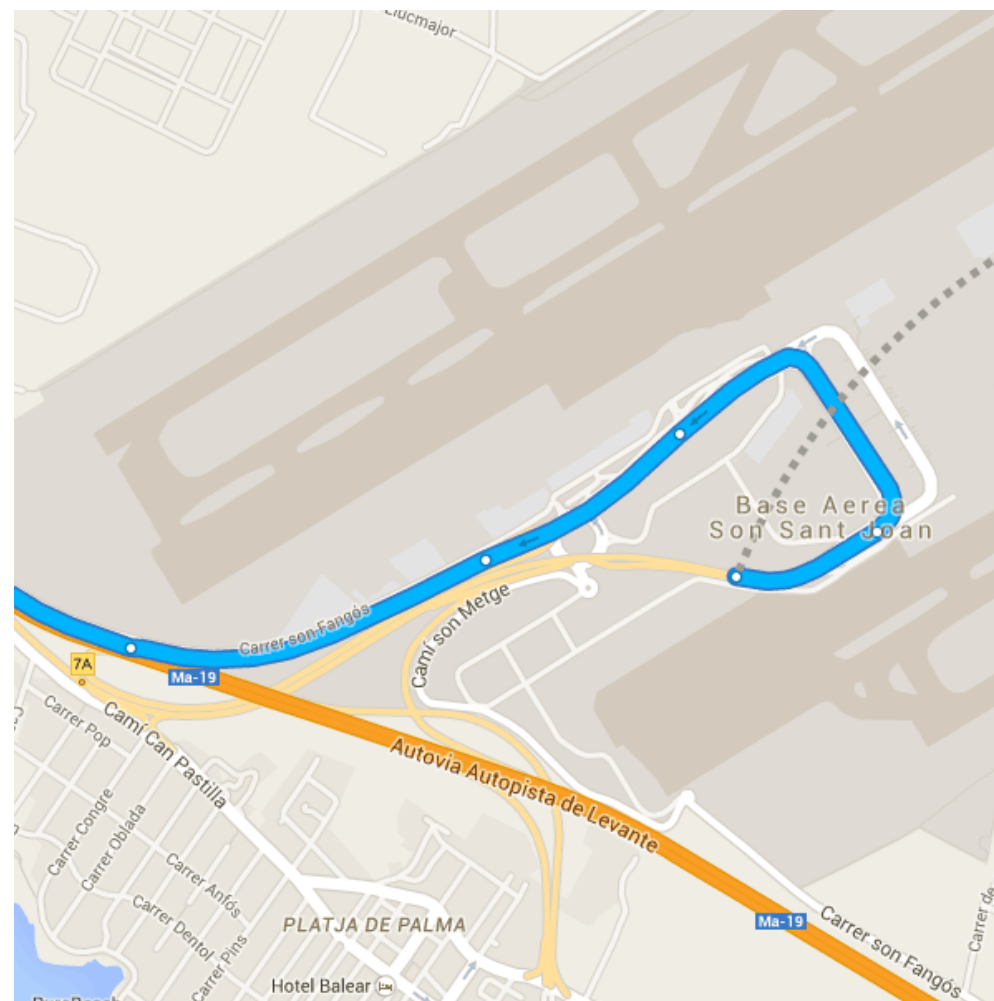

Indicacions des de Aeroport de Palma fins a Sant Joan

o Aeroport de Palma

07611 Palma de Mallorca, Illes Balears

Agafeu **Ma-19** des de Disseminat Aeropuerto son Sant Jo

2,5 km/3 min

- ↑ 1. Direcció est cap a Disseminat Aeropuerto son Sant Jo
350 m
- ↙ 2. Gireu cap a l'esquerra per Disseminat Aeropuerto son Sant Jo
800 m
- ↑ 3. Continueu per Autovia Autopista de Levante
500 m
- ↘ 4. Manteniu-vos a la **dreta** a la bifurcació, seguiu les indicacions de **Palma** i incorporeu-vos a **Ma-19**
850 m

Seguiu la Ma-15 cap a PMV-3222

35,2 km/24 min

- ↑ 5. Incorporeu-vos a **Ma-19**.
1,6 km
- ↘ 6. Preneu la sortida 6 cap a **Ma-30/Inca**.
170 m

- 7. A la rotonda, agafeu la **tercera** sortida per **Carrer del Cardenal Rossell/MA-30**.
_____ 1,7 km
- 8. A la rotonda, agafeu la **primera** sortida per **Ma-15**.
_____ 17,6 km
- 9. A la rotonda, preneu la **segona** sortida i continueu per **Ma-15**.
_____ 5,3 km
- 10. A la rotonda, preneu la **segona** sortida i continueu per **Ma-15**.
_____ 8,8 km

Seguiu la **PMV-3222** cap a **Carrer de Bellavista** a Sant Joan

_____ 4,1 km/6 min

- 11. A la rotonda, agafeu la **quarta** sortida per **PMV-3222**.
_____ 3,8 km
- 12. Continueu per **Carrer de Manacor**
_____ 270 m

- ↶ 13. Gireu a l'esquerra per Carrer de Consolació 9 m
- ↷ 14. Gireu a la dreta per Carrer de Bellavista 75 m

📍 Sant Joan

Illes Balears

Aquestes indicacions només serveixen per planificar el trajecte. És possible que les condicions de l'itinerari siguin diferents a les indicades al mapa a causa de factors com ara el trànsit, el temps, obres, etc. Us recomanem tenir-ho en compte per planificar la ruta. Heu de respectar els senyals i les advertències de la carretera.